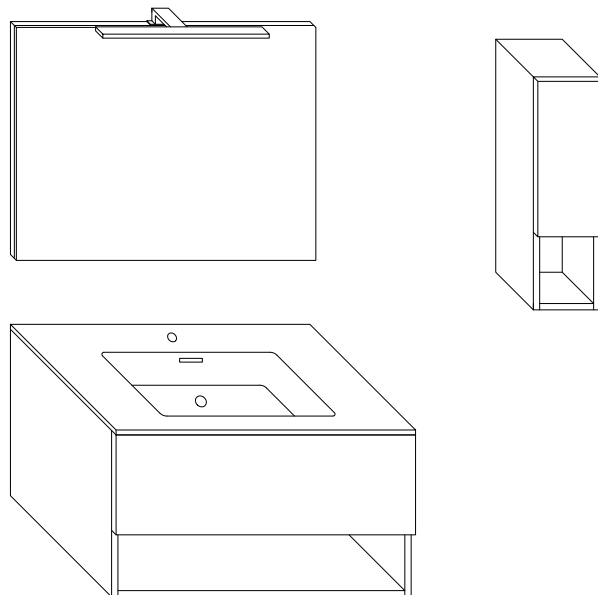

A N D R O M E D A

Specchio filo lucido su telaio in MDF bordato cromato.
Lampada led L30 220V 4,8W cromato.

Base con pannello idro-repellente V 100 con finiture laminati Real Touch molto porose al tatto; pannello dei fondi cassetti di spessore 1,6 cm.
Lavabo ceramica/Mineralmarmo di spessore 1,2 cm con vasca di dimensioni L52 x P27 x H12.

Schema installazione

Schema tecnico cassetto

Pensile sospeso un'anta con ripiano interno più vano a giorno.

Vista retro elemento