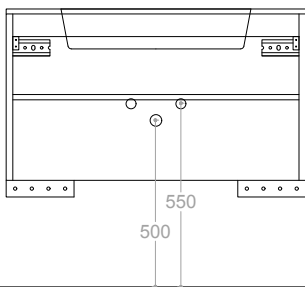

A N D R O M E D A

Specchio filo lucido su telaio in MDF bordato cromato.
Lampada led L30 220V 4,8W cromato.

Base con pannello idro-repellente V 100 con finiture laminati Real Touch molto porose al tatto; pannello dei fondi cassetti di spessore 1,6 cm.
Lavabo ceramica/Mineralmarmo di spessore 1,2 cm con vasca di dimensioni L52 x P27 x H12.

Schema installazione

Schema tecnico cassetto

Pensile sospeso un'anta con ripiano interno più vano a giorno.

Vista retro elemento