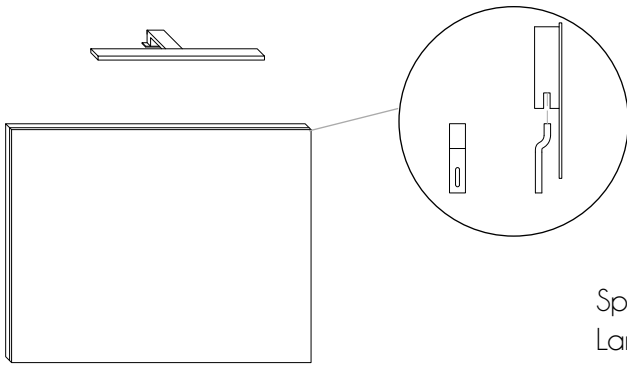

A N D R O M E D A

Specchio filo lucido su telaio in MDF bordato cromato.
Lampada led L30 220V 4,8W cromato.

Base con pannello idro-repellente V 100 con finiture laminati Real Touch molto porose al tatto; pannello dei fondi cassetti di spessore 1,6 cm.
Lavabo ceramica/Mineralmarmo di spessore 1,2 cm con vasca di dimensioni L52 x P27 x H12.

Schema installazione

Schema tecnico cassetto

Pensile sospeso un'anta con ripiano interno più vano a giorno.

Vista retro elemento