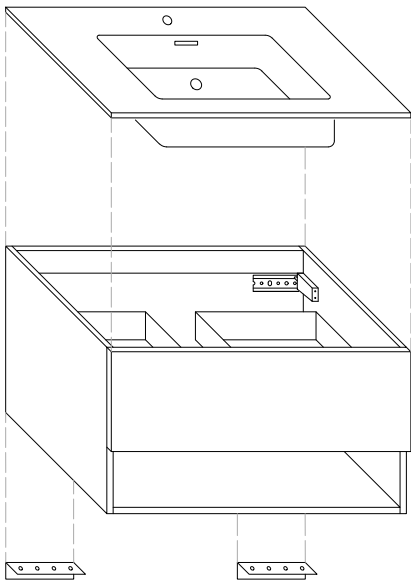

A N D R O M E D A

Specchio filo lucido su telaio in MDF bordato cromato.
Lampada led L30 220V 4,8W cromato.

Base con pannello idro-repellente V 100 con finiture laminati Real Touch molto porose al tatto; pannello dei fondi cassetti di spessore 1,6 cm.
Lavabo ceramica/Mineralmarmo di spessore 1,2 cm con vasca di dimensioni L52 x P27 x H12.

Schema installazione

Schema tecnico cassetto

Pensile sospeso un'anta con ripiano interno più vano a giorno.

Vista retro elemento