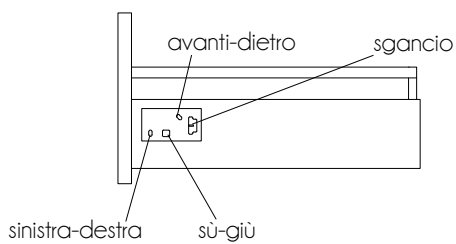

A N D R O M E D A

Specchio filo lucido su telaio in MDF bordato cromato.
Lampada led L30 220V 4,8W cromato.

Base con pannello idro-repellente V 100 con finiture laminati Real Touch molto porose al tatto; pannello dei fondi cassetti di spessore 1,6 cm.
Lavabo ceramica/Mineralmarmo di spessore 1,2 cm con vasca di dimensioni L52 x P27 x H12.

Schema installazione

Schema tecnico cassetto

Pensile sospeso un'anta con ripiano interno più vano a giorno.

Vista retro elemento