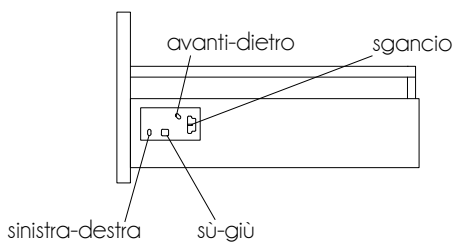

# A N D R O M E D A

Specchio filo lucido su telaio in MDF bordato cromato.  
Lampada led L30 220V 4,8W cromato.

Base con pannello idro-repellente V 100 con finiture laminati Real Touch molto porose al tatto; pannello dei fondi cassetti di spessore 1,6 cm.  
Lavabo Mineralmarmo di spessore 1,2 cm con vasca di dimensioni L52 x P27 x H12.

Schema installazione

Schema tecnico cassetto

Pensile sospeso un'anta con ripiano interno più vano a giorno.

Vista retro elemento