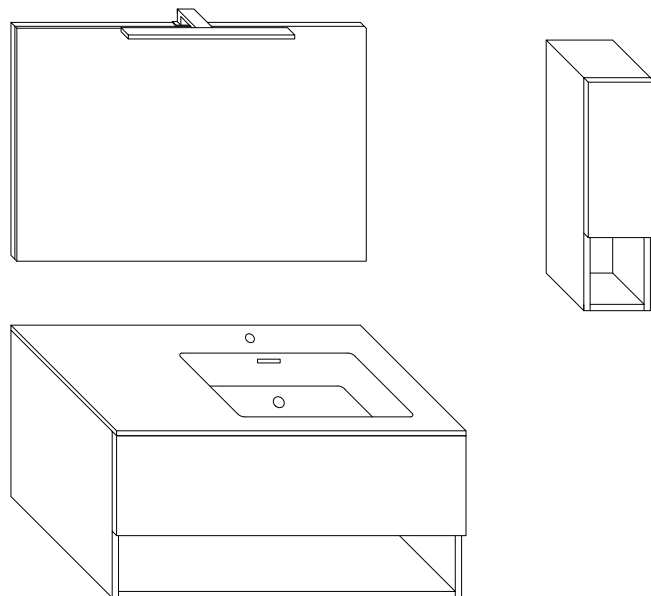

# A N D R O M E D A

Specchio filo lucido su telaio in MDF bordato cromato.  
Lampada led L30 220V 4,8W cromato.

Base con pannello idro-repellente V 100 con finiture laminati Real Touch molto porose al tatto; pannello dei fondi cassetti di spessore 1,6 cm.  
Lavabo Mineralmarmo di spessore 1,2 cm con vasca di dimensioni L52 x P27 x H12.

Schema installazione

Schema tecnico cassetto

Pensile sospeso un'anta con ripiano interno più vano a giorno.

Vista retro elemento