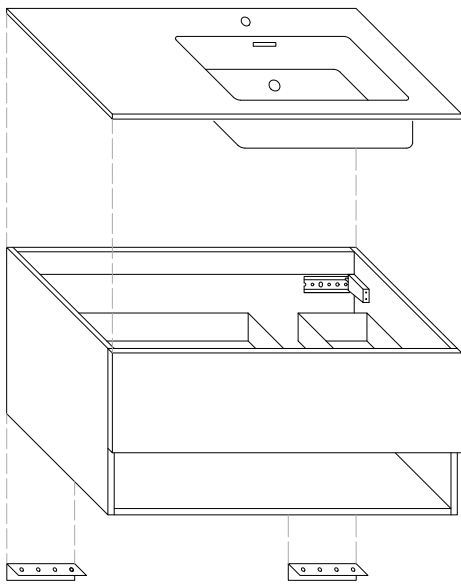

# A N D R O M E D A

Specchio filo lucido su telaio in MDF bordato cromato.  
Lampada led L30 220V 4,8W cromato.

Base con pannello idro-repellente V 100 con finiture laminati Real Touch molto porose al tatto; pannello dei fondi cassetti di spessore 1,6 cm.  
Lavabo Mineralmarmo di spessore 1,2 cm con vasca di dimensioni L52 x P27 x H12.

Schema installazione

Schema tecnico cassetto

Pensile sospeso un'anta con ripiano interno più vano a giorno.

Vista retro elemento