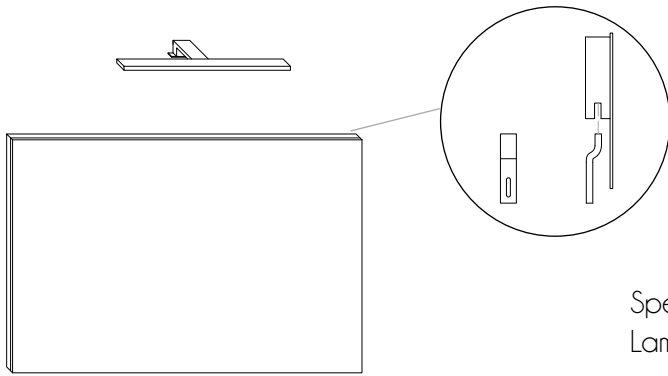

# A N D R O M E D A

Specchio filo lucido su telaio in MDF bordato cromato.  
Lampada led L30 220V 4,8W cromato.

Base con pannello idro-repellente V 100 con finiture laminati Real Touch molto porose al tatto; pannello dei fondi cassetti di spessore 1,6 cm.  
Lavabo Mineralmarmo di spessore 1,2 cm con vasca di dimensioni L52 x P27 x H12.

Schema installazione

Schema tecnico cassetto

Pensile sospeso un'anta con ripiano interno più vano a giorno.

Vista retro elemento