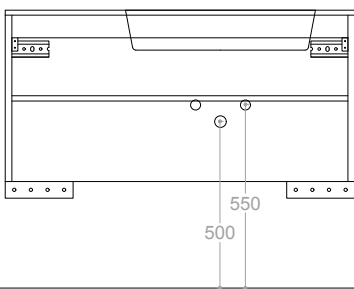

# A N D R O M E D A

Specchio filo lucido su telaio in MDF bordato cromato.  
Lampada led L30 220V 4,8W cromato.

Base con pannello idro-repellente V 100 con finiture laminati Real Touch molto porose al tatto; pannello dei fondi cassetti di spessore 1,6 cm.  
Lavabo Mineralmarmo di spessore 1,2 cm con vasca di dimensioni L52 x P27 x H12.

Schema installazione

Schema tecnico cassetto

Pensile sospeso un'anta con ripiano interno più vano a giorno.

Vista retro elemento