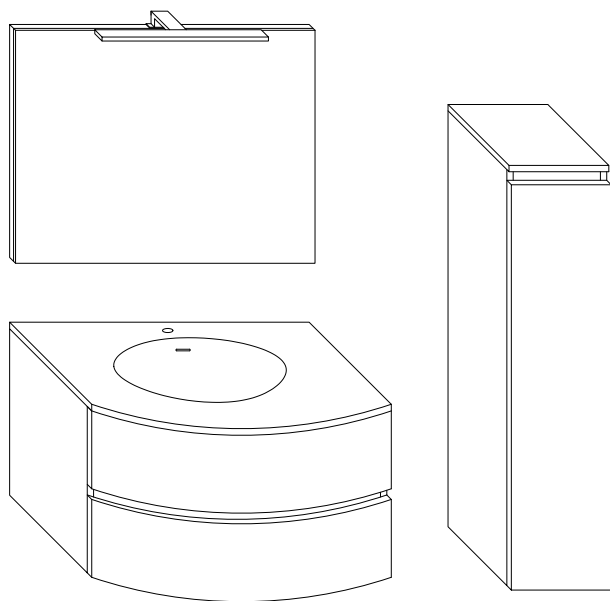

ARKANO

Specchio filo lucido su telaio in MDF bordato cromato.
Lampada led L30 220V 4,8W cromato.

Base con pannello idro-repellente V 100 con finiture laminati Real Touch molto porose al tatto; pannello dei fondi cassetti di spessore 1,6 cm.
Lavabo Mineralmarmo di spessore 1,2 cm.

Schema installazione

Schema tecnico cassetto

Colonna sospesa un'anta con ripiani interni in vetro.

Vista retro elemento