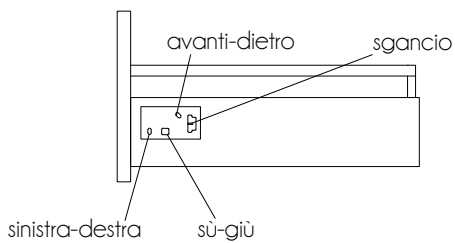

ARKANO

Specchio filo lucido su telaio in MDF bordato cromato.
Lampada led L30 220V 4,8W cromato.

Base con pannello idro-repellente V 100 con finiture laminati Real Touch molto porose al tatto; pannello dei fondi cassetti di spessore 1,6 cm.
Lavabo Mineralmarmo di spessore 1,2 cm.

Schema installazione

Schema tecnico cassetto

Colonna sospesa un'anta con ripiani interni in vetro.

Vista retro elemento