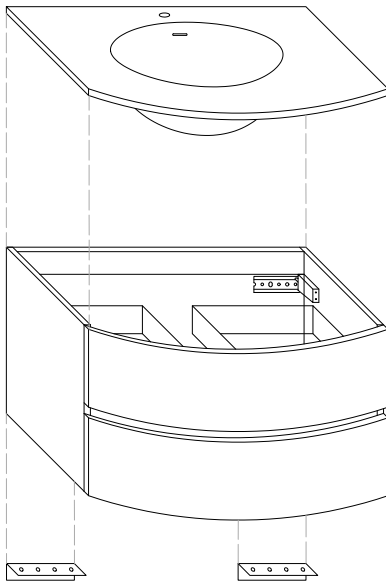

ARKANO

Specchio filo lucido su telaio in MDF bordato cromato.
Lampada led L30 220V 4,8W cromato.

Base con pannello idro-repellente V 100 con finiture laminati Real Touch molto porose al tatto; pannello dei fondi cassetti di spessore 1,6 cm.
Lavabo Mineralmarmo di spessore 1,2 cm.

Schema installazione

Schema tecnico cassetto

Colonna sospesa un'anta con ripiani interni in vetro.

Vista retro elemento