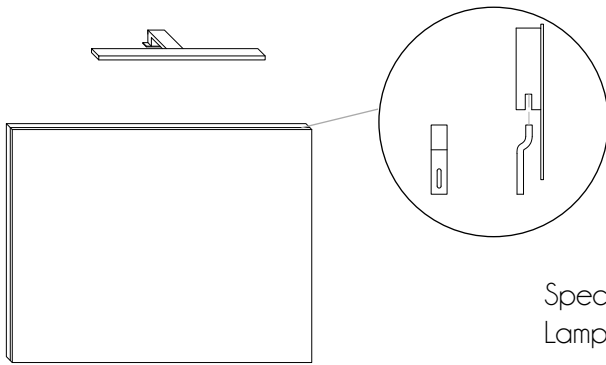

ARKANO

Specchio filo lucido su telaio in MDF bordato cromato.
Lampada led L30 220V 4,8W cromato.

Base con pannello idro-repellente V 100 con finiture laminati Real Touch molto porose al tatto; pannello dei fondi cassetti di spessore 1,6 cm.
Lavabo Mineralmarmo di spessore 1,2 cm.

Schema installazione

Schema tecnico cassetto

Colonna sospesa un'anta con ripiani interni in vetro.

Vista retro elemento