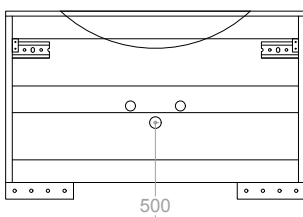

ARKANO

Specchio filo lucido su telaio in MDF bordato cromato.
Lampada led L30 220V 4,8W cromato.

Base con pannello idro-repellente V 100 con finiture laminati Real Touch molto porose al tatto; pannello dei fondi cassetti di spessore 1,6 cm.
Lavabo Mineralmarmo di spessore 1,2 cm.

Schema installazione

Schema tecnico cassetto

Colonna sospesa un'anta con ripiani interni in vetro.

Vista retro elemento