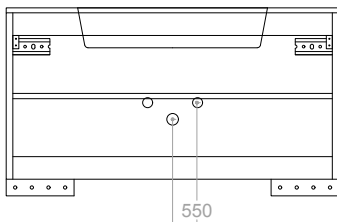

# CASSIOPEA

Specchio filo lucido su telaio in MDF bordato cromato.  
Lampada led L30 220V 4,8W cromato.

Base con pannello idro-repellente V 100 con finiture laminati Real Touch molto porose al tatto; pannello dei fondi cassette di spessore 1,6 cm.  
Lavabo ceramica/Mineralmarmo di spessore 1,2 cm con vasca di dimensioni L52 x P27 x H12.

Schema installazione

Schema tecnico cassetto

Colonna sospesa due ante con ripiani interni in vetro.

Vista retro elemento