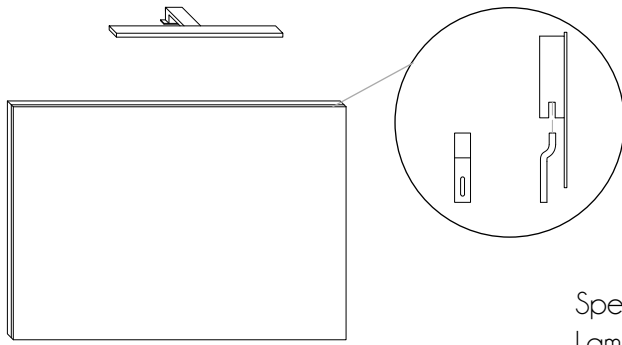

# CASSIOPEA

Specchio filo lucido su telaio in MDF bordato cromato.  
Lampada led L30 220V 4,8W cromato.

Base con pannello idro-repellente V 100 con finiture laminati Real Touch molto porose al tatto; pannello dei fondi cassette di spessore 1,6 cm.  
Lavabo ceramica/Mineralmarmo di spessore 1,2 cm con vasca di dimensioni L52 x P27 x H12.

Schema installazione

Schema tecnico cassetto

Colonna sospesa due ante con ripiani interni in vetro.

Vista retro elemento