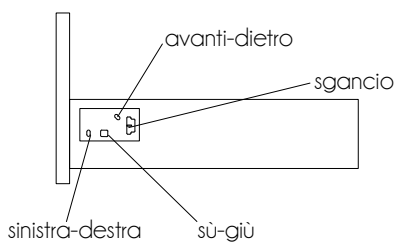

# CASSIOPEA

Specchio filo lucido su telaio in MDF bordato cromato.  
Lampada led L30 220V 4,8W cromato.

Base con pannello idro-repellente V 100 con finiture laminati Real Touch molto porose al tatto; pannello dei fondi cassette di spessore 1,6 cm.  
Lavabo ceramica/Mineralmarmo di spessore 1,2 cm con vasca di dimensioni L52 x P27 x H12.

Schema installazione

Schema tecnico cassetto

Colonna sospesa due ante con ripiani interni in vetro.

Vista retro elemento