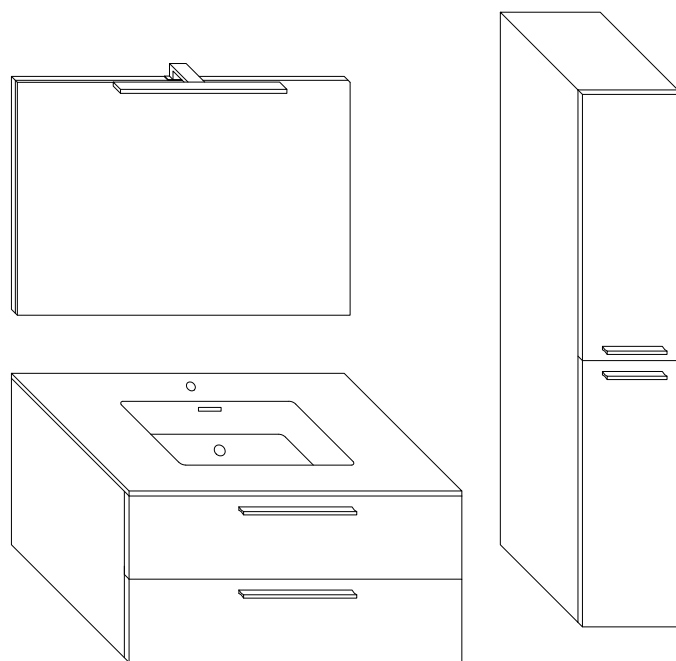

# CASSIOPEA

Specchio filo lucido su telaio in MDF bordato cromato.  
Lampada led L30 220V 4,8W cromato.

Base con pannello idro-repellente V 100 con finiture laminati Real Touch molto porose al tatto; pannello dei fondi cassette di spessore 1,6 cm.  
Lavabo ceramica/Mineralmarmo di spessore 1,2 cm con vasca di dimensioni L52 x P27 x H12.

Schema installazione

Schema tecnico cassetto

Colonna sospesa due ante con ripiani interni in vetro.

Vista retro elemento