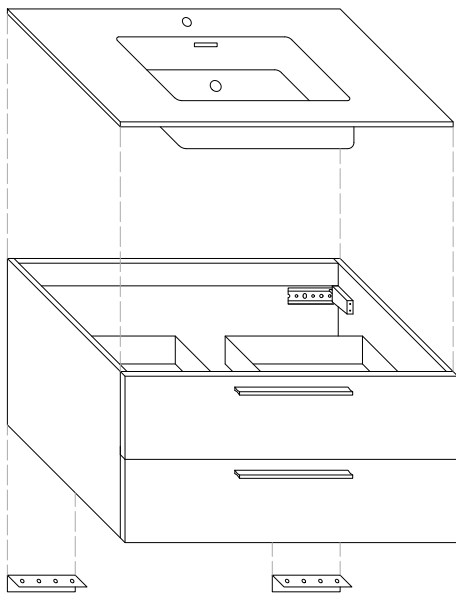

# CASSIOPEA

Specchio filo lucido su telaio in MDF bordato cromato.  
Lampada led L30 220V 4,8W cromato.

Base con pannello idro-repellente V 100 con finiture laminati Real Touch molto porose al tatto; pannello dei fondi cassette di spessore 1,6 cm.  
Lavabo ceramica/Mineralmarmo di spessore 1,2 cm con vasca di dimensioni L52 x P27 x H12.

Schema installazione

Schema tecnico cassetto

Colonna sospesa due ante con ripiani interni in vetro.

Vista retro elemento