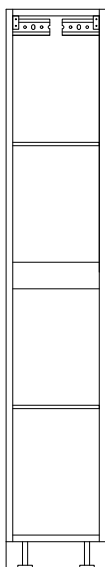

PB PROBATH
bath&life

D O R A D O

Specchio filo lucido su telaio in MDF bordato cromato.
Lampada led L30 220V 4,8W cromato.

Base con pannello idro-repellente V 100 con finiture laminati Real Touch molto porose al tatto; pannello dei fondi cassetti di spessore 1,6 cm.
Lavabo Mineralmarmo di spessore 1,2 cm con vasca di dimensioni L57 x P27 x H12.

Schema installazione

Schema tecnico cassetto

Colonna a terra due ante con ripiani interni in vetro.

Vista retro elemento