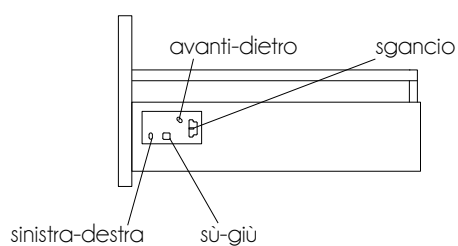

PB PROBATH
bath&life

D O R A D O

Specchio filo lucido su telaio in MDF bordato cromato.
Lampada led L30 220V 4,8W cromato.

Base con pannello idro-repellente V 100 con finiture laminati Real Touch molto porose al tatto; pannello dei fondi cassetti di spessore 1,6 cm.
Lavabo Mineralmarmo di spessore 1,2 cm con vasca di dimensioni L57 x P27 x H12.

Schema installazione

Schema tecnico cassetto

Colonna a terra due ante con ripiani interni in vetro.

Vista retro elemento