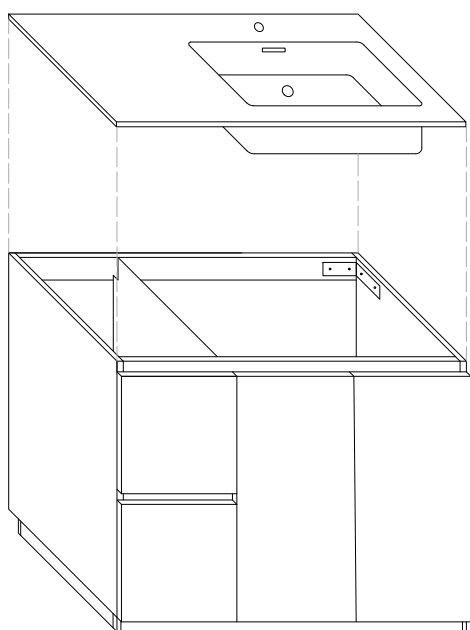

PB PROBATH
bath&life

D O R A D O

Specchio filo lucido su telaio in MDF bordato cromato.
Lampada led L30 220V 4,8W cromato.

Base con pannello idro-repellente V 100 con finiture laminati Real Touch molto porose al tatto; pannello dei fondi cassetti di spessore 1,6 cm.
Lavabo Mineralmarmo di spessore 1,2 cm con vasca di dimensioni L57 x P27 x H12.

Schema installazione

Schema tecnico cassetto

Colonna a terra due ante con ripiani interni in vetro.

Vista retro elemento