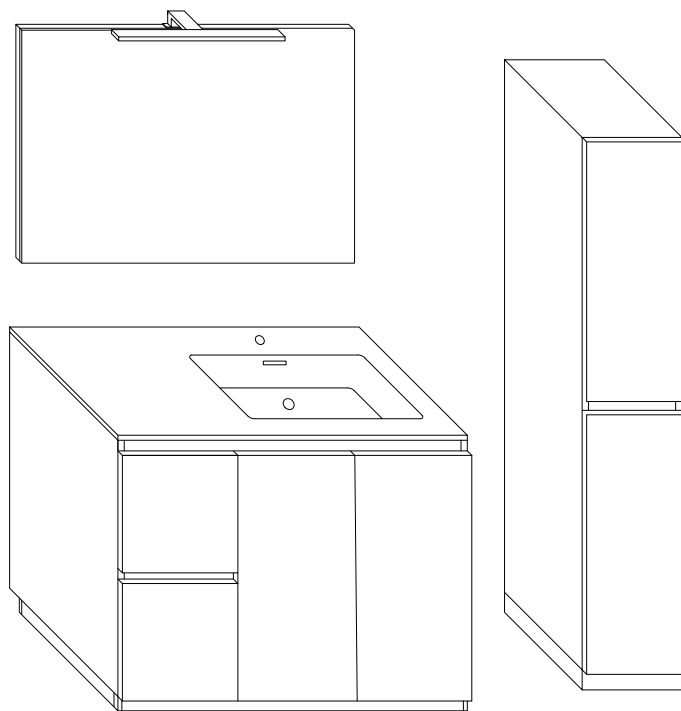

PB PROBATH
bath&life

D O R A D O

Specchio filo lucido su telaio in MDF bordato cromato.
Lampada led L30 220V 4,8W cromato.

Base con pannello idro-repellente V 100 con finiture laminati Real Touch molto porose al tatto; pannello dei fondi cassetti di spessore 1,6 cm.
Lavabo Mineralmarmo di spessore 1,2 cm con vasca di dimensioni L57 x P27 x H12.

Schema installazione

Schema tecnico cassetto

Colonna a terra due ante con ripiani interni in vetro.

Vista retro elemento