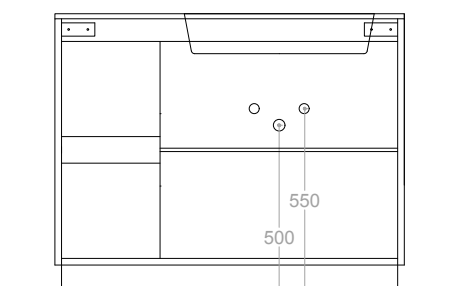

PB PROBATH
bath&life

D O R A D O

Specchio filo lucido su telaio in MDF bordato cromato.
Lampada led L30 220V 4,8W cromato.

Base con pannello idro-repellente V 100 con finiture laminati Real Touch molto porose al tatto; pannello dei fondi cassetti di spessore 1,6 cm.
Lavabo Mineralmarmo di spessore 1,2 cm con vasca di dimensioni L57 x P27 x H12.

Schema installazione

Schema tecnico cassetto

Colonna a terra due ante con ripiani interni in vetro.

Vista retro elemento