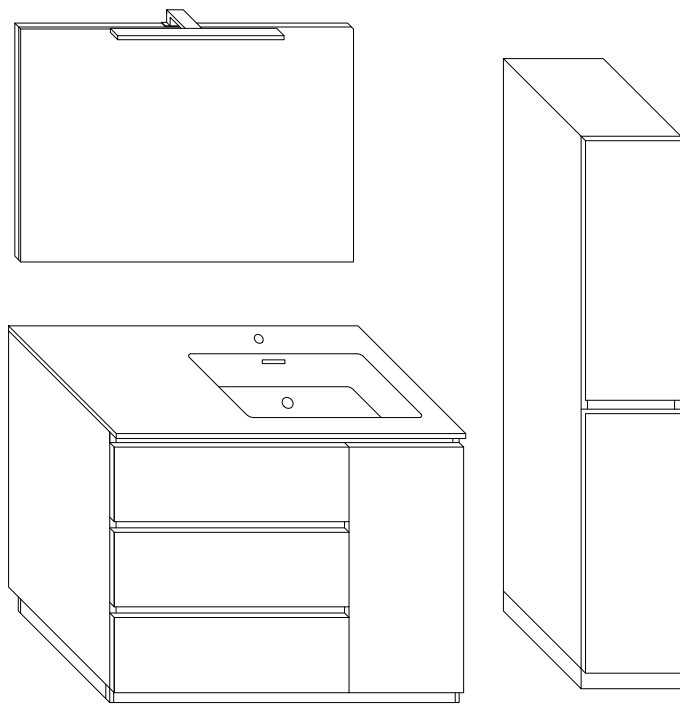

**PB** PROBATH  
bath&life

D O R A D O

Specchio filo lucido su telaio in MDF bordato cromato.  
Lampada led L30 220V 4,8W cromato.

Base con pannello idro-repellente V 100 con finiture laminati Real Touch molto porose al tatto; pannello dei fondi cassetti di spessore 1,6 cm.  
Lavabo Mineralmarmo di spessore 1,2 cm con vasca di dimensioni L57 x P27 x H12.

Schema installazione

Schema tecnico cassetto

Colonna a terra due ante con ripiani interni in vetro.

Vista retro elemento