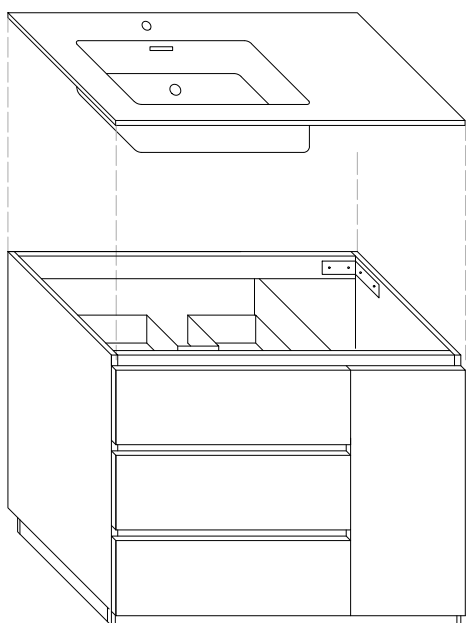

**PB** PROBATH  
bath&life

D O R A D O

Specchio filo lucido su telaio in MDF bordato cromato.  
Lampada led L30 220V 4,8W cromato.

Base con pannello idro-repellente V 100 con finiture laminati Real Touch molto porose al tatto; pannello dei fondi cassetti di spessore 1,6 cm.  
Lavabo Mineralmarmo di spessore 1,2 cm con vasca di dimensioni L57 x P27 x H12.

Schema installazione

Schema tecnico cassetto

Colonna a terra due ante con ripiani interni in vetro.

Vista retro elemento