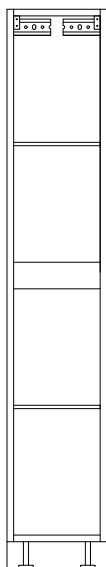

**PB** PROBATH  
bath&life

D O R A D O

Specchio filo lucido su telaio in MDF bordato cromato.  
Lampada led L30 220V 4,8W cromato.

Base con pannello idro-repellente V 100 con finiture laminati Real Touch molto porose al tatto; pannello dei fondi cassetti di spessore 1,6 cm.  
Lavabo Mineralmarmo di spessore 1,2 cm con vasca di dimensioni L57 x P27 x H12.

Schema installazione

Schema tecnico cassetto

Colonna a terra due ante con ripiani interni in vetro.

Vista retro elemento