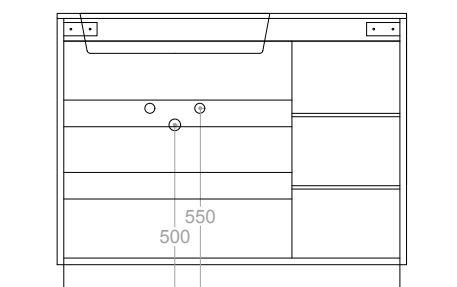

**PB** PROBATH  
bath&life

D O R A D O

Specchio filo lucido su telaio in MDF bordato cromato.  
Lampada led L30 220V 4,8W cromato.

Base con pannello idro-repellente V 100 con finiture laminati Real Touch molto porose al tatto; pannello dei fondi cassetti di spessore 1,6 cm.  
Lavabo Mineralmarmo di spessore 1,2 cm con vasca di dimensioni L57 x P27 x H12.

Schema installazione

Schema tecnico cassetto

Colonna a terra due ante con ripiani interni in vetro.

Vista retro elemento