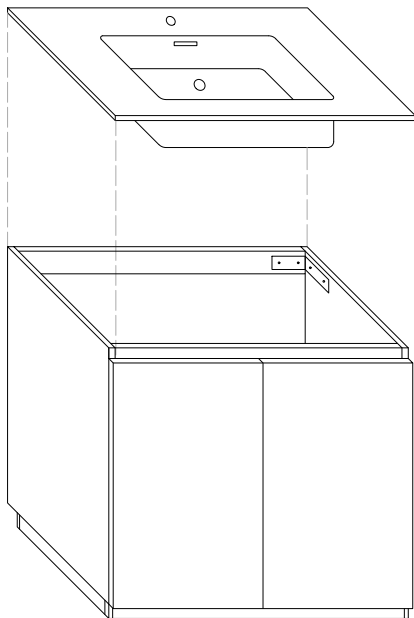

PB PROBATH
bath&life

D O R A D O

Specchio filo lucido su telaio in MDF bordato cromato.
Lampada led L30 220V 4,8W cromato.

Base con pannello idro-repellente V 100 con finiture laminati Real Touch molto porose al tatto; pannello dei fondi cassette di spessore 1,6 cm.
Lavabo ceramica/Mineralmarmo di spessore 1,2 cm con vasca di dimensioni L57 x P27 x H12.

Schema installazione

Colonna a terra due ante con ripiani interni in vetro.

Vista retro elemento