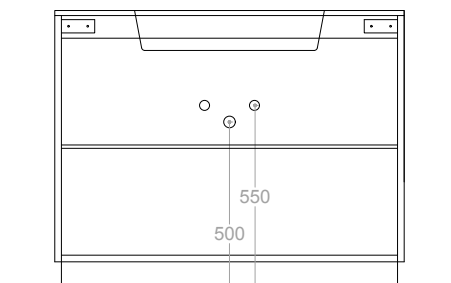

PB PROBATH
bath&life

D O R A D O

Specchio filo lucido su telaio in MDF bordato cromato.
Lampada led L30 220V 4,8W cromato.

Base con pannello idro-repellente V 100 con finiture laminati Real Touch molto porose al tatto; pannello dei fondi cassette di spessore 1,6 cm.
Lavabo ceramica/Mineralmarmo di spessore 1,2 cm con vasca di dimensioni L57 x P27 x H12.

Schema installazione

Colonna a terra due ante con ripiani interni in vetro.

Vista retro elemento