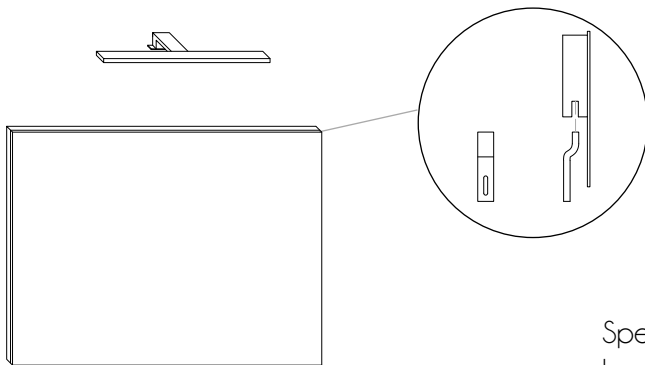

PB PROBATH
bath&life

D O R A D O

Specchio filo lucido su telaio in MDF bordato cromato.
Lampada led L30 220V 4,8W cromato.

Base con pannello idro-repellente V 100 con finiture laminati Real Touch molto porose al tatto; pannello dei fondi cassette di spessore 1,6 cm.
Lavabo ceramica/Mineralmarmo di spessore 1,2 cm con vasca di dimensioni L57 x P27 x H12.

Schema installazione

Colonna a terra due ante con ripiani interni in vetro.

Vista retro elemento