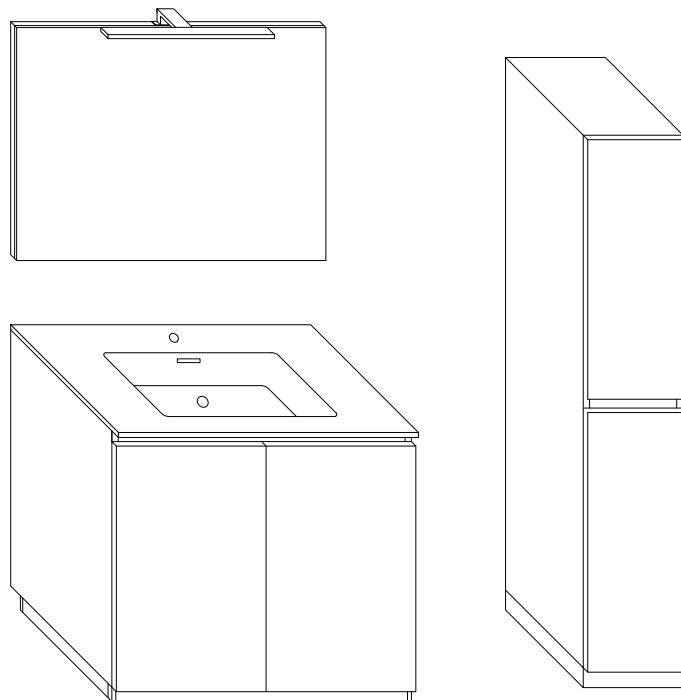

PB PROBATH
bath&life

D O R A D O

Specchio filo lucido su telaio in MDF bordato cromato.
Lampada led L30 220V 4,8W cromato.

Base con pannello idro-repellente V 100 con finiture laminati Real Touch molto porose al tatto; pannello dei fondi cassette di spessore 1,6 cm.
Lavabo ceramica/Mineralmarmo di spessore 1,2 cm con vasca di dimensioni L57 x P27 x H12.

Schema installazione

Colonna a terra due ante con ripiani interni in vetro.

Vista retro elemento