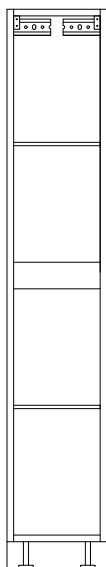

PB PROBATH
bath&life

D O R A D O

Specchio filo lucido su telaio in MDF bordato cromato.
Lampada led L30 220V 4,8W cromato.

Base con pannello idro-repellente V 100 con finiture laminati Real Touch molto porose al tatto; pannello dei fondi cassette di spessore 1,6 cm.
Lavabo ceramica/Mineralmarmo di spessore 1,2 cm con vasca di dimensioni L57 x P27 x H12.

Schema installazione

Colonna a terra due ante con ripiani interni in vetro.

Vista retro elemento