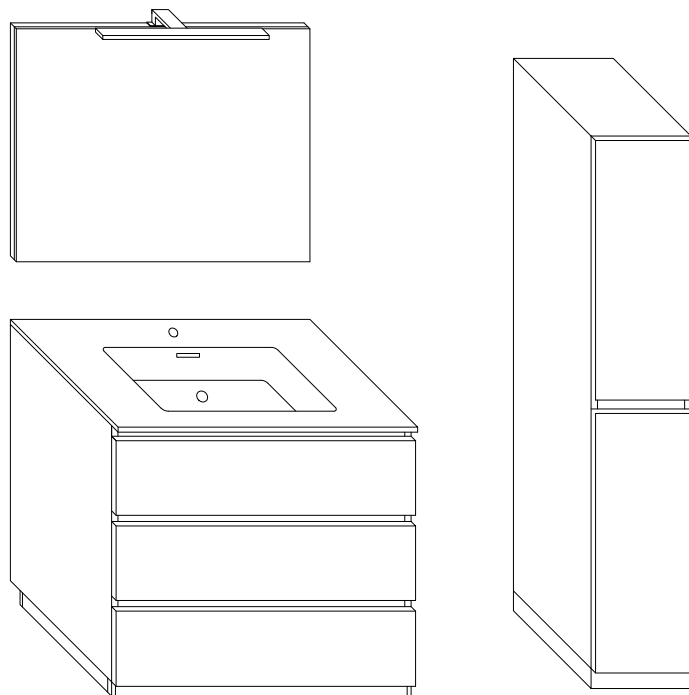

PB PROBATH
bath&life

D O R A D O

Specchio filo lucido su telaio in MDF bordato cromato.
Lampada led L30 220V 4,8W cromato.

Base con pannello idro-repellente V 100 con finiture laminati Real Touch molto porose al tatto; pannello dei fondi cassetti di spessore 1,6 cm.
Lavabo ceramica/Mineralmarmo di spessore 1,2 cm con vasca di dimensioni L57 x P27 x H12.

Schema installazione

Schema tecnico cassetto

Colonna a terra due ante con ripiani interni in vetro.

Vista retro elemento