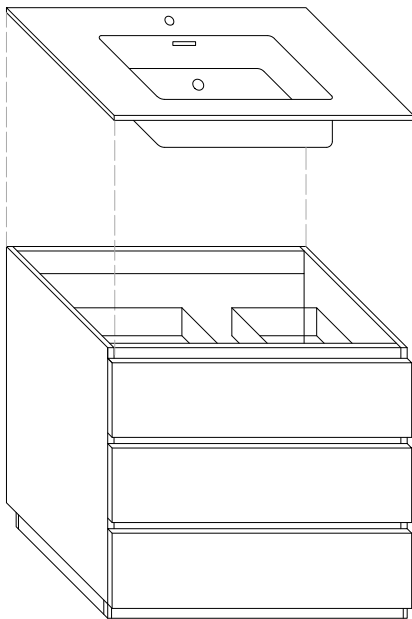

PB PROBATH
bath&life

D O R A D O

Specchio filo lucido su telaio in MDF bordato cromato.
Lampada led L30 220V 4,8W cromato.

Base con pannello idro-repellente V 100 con finiture laminati Real Touch molto porose al tatto; pannello dei fondi cassetti di spessore 1,6 cm.
Lavabo ceramica/Mineralmarmo di spessore 1,2 cm con vasca di dimensioni L57 x P27 x H12.

Schema installazione

Schema tecnico cassetto

Colonna a terra due ante con ripiani interni in vetro.

Vista retro elemento