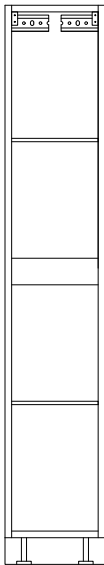

PB PROBATH
bath&life

D O R A D O

Specchio filo lucido su telaio in MDF bordato cromato.
Lampada led L30 220V 4,8W cromato.

Base con pannello idro-repellente V 100 con finiture laminati Real Touch molto porose al tatto; pannello dei fondi cassetti di spessore 1,6 cm.
Lavabo ceramica/Mineralmarmo di spessore 1,2 cm con vasca di dimensioni L57 x P27 x H12.

Schema installazione

Schema tecnico cassetto

Colonna a terra due ante con ripiani interni in vetro.

Vista retro elemento