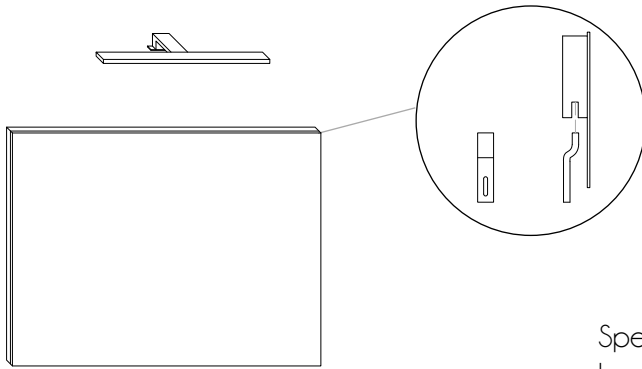

PB PROBATH
bath&life

D O R A D O

Specchio filo lucido su telaio in MDF bordato cromato.
Lampada led L30 220V 4,8W cromato.

Base con pannello idro-repellente V 100 con finiture laminati Real Touch molto porose al tatto; pannello dei fondi cassetti di spessore 1,6 cm.
Lavabo ceramica/Mineralmarmo di spessore 1,2 cm con vasca di dimensioni L57 x P27 x H12.

Schema installazione

Schema tecnico cassetto

Colonna a terra due ante con ripiani interni in vetro.

Vista retro elemento