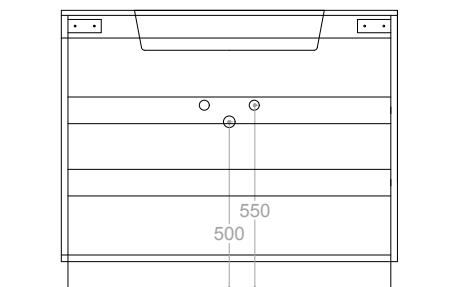

PB PROBATH
bath&life

D O R A D O

Specchio filo lucido su telaio in MDF bordato cromato.
Lampada led L30 220V 4,8W cromato.

Base con pannello idro-repellente V 100 con finiture laminati Real Touch molto porose al tatto; pannello dei fondi cassetti di spessore 1,6 cm.
Lavabo ceramica/Mineralmarmo di spessore 1,2 cm con vasca di dimensioni L57 x P27 x H12.

Schema installazione

Schema tecnico cassetto

Colonna a terra due ante con ripiani interni in vetro.

Vista retro elemento