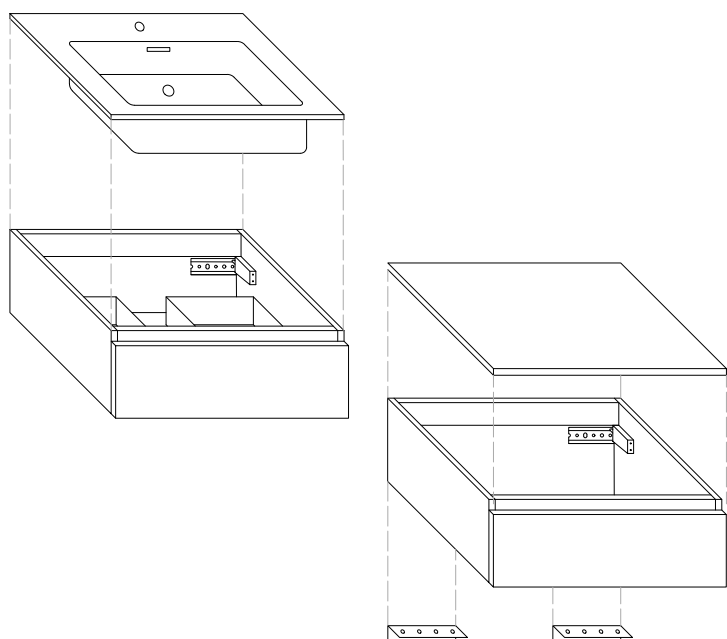

FLY 1

Specchio filo lucido su telaio in MDF bordato cromato.
Lampada led L30 220V 4,8W cromato.

Base con pannello idro-repellente V 100 con finiture laminati Real Touch molto porose al tatto; pannello dei fondi cassetti di spessore 1,6 cm.
Lavabo ceramica/Mineralmarmo di spessore 1,2 cm con vasca di dimensioni L52 x P27 x H12.

Schema installazione

Schema tecnico cassetto

Pensile a giorno sospeso con ripiani in pannello idro-repellente laccati o in versione laminato Real Touch.

Vista retro elemento