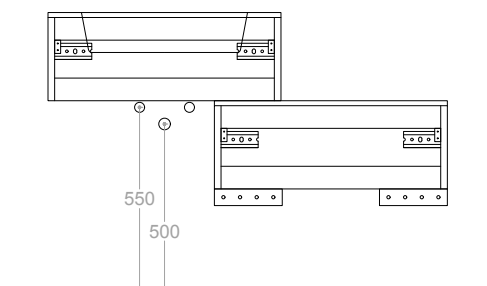

FLY 1

Specchio filo lucido su telaio in MDF bordato cromato.
Lampada led L30 220V 4,8W cromato.

Base con pannello idro-repellente V 100 con finiture laminati Real Touch molto porose al tatto; pannello dei fondi cassetti di spessore 1,6 cm.
Lavabo ceramica/Mineralmarmo di spessore 1,2 cm con vasca di dimensioni L52 x P27 x H12.

Schema installazione

Schema tecnico cassetto

Pensile a giorno sospeso con ripiani in pannello idro-repellente laccati o in versione laminato Real Touch.

Vista retro elemento