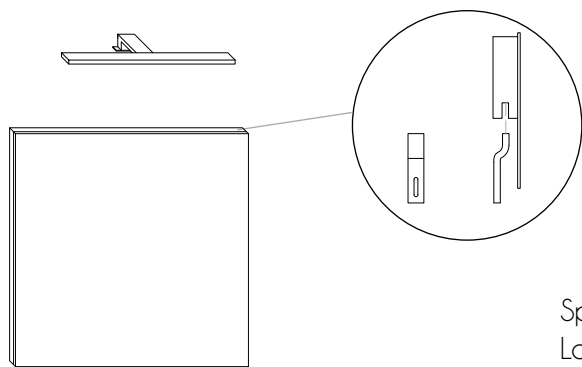

FLY 1

Specchio filo lucido su telaio in MDF bordato cromato.
Lampada led L30 220V 4,8W cromato.

Base con pannello idro-repellente V 100 con finiture laminati Real Touch molto porose al tatto; pannello dei fondi cassetti di spessore 1,6 cm.
Lavabo ceramica/Mineralmarmo di spessore 1,2 cm con vasca di dimensioni L52 x P27 x H12.

Schema installazione

Schema tecnico cassetto

Pensile a giorno sospeso con ripiani in pannello idro-repellente laccati o in versione laminato Real Touch.

Vista retro elemento