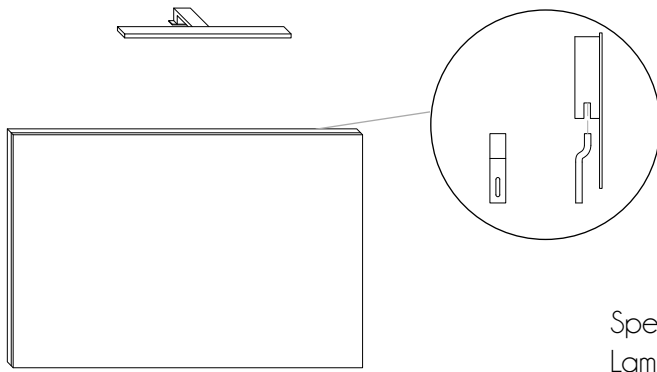

F L Y 3

Specchio filo lucido su telaio in MDF bordato cromato.  
Lampada led L30 220V 4,8W cromato.

Top con pannello idro-repellente V 100 con finiture laminati Real Touch molto porose al tatto; pannello dei fondi cassette di spessore 1,6 cm.  
Lavabo ceramica d'appoggio.

Schema installazione

Schema tecnico cassetto

Colonna sospesa con due ante con ripiani interiori in vetro.

Vista retro elemento