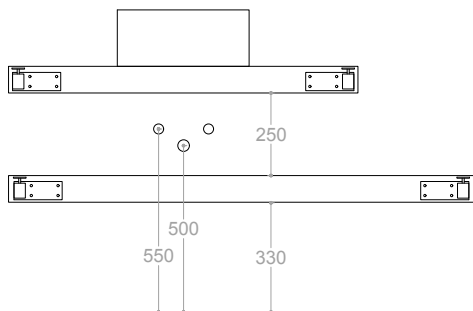

F L Y 3

Specchio filo lucido su telaio in MDF bordato cromato.  
Lampada led L30 220V 4,8W cromato.

Top con pannello idro-repellente V 100 con finiture laminati Real Touch molto porose al tatto; pannello dei fondi cassette di spessore 1,6 cm.  
Lavabo ceramica d'appoggio.

Schema installazione

Schema tecnico cassetto

Colonna sospesa con due ante con ripiani interiori in vetro.

Vista retro elemento