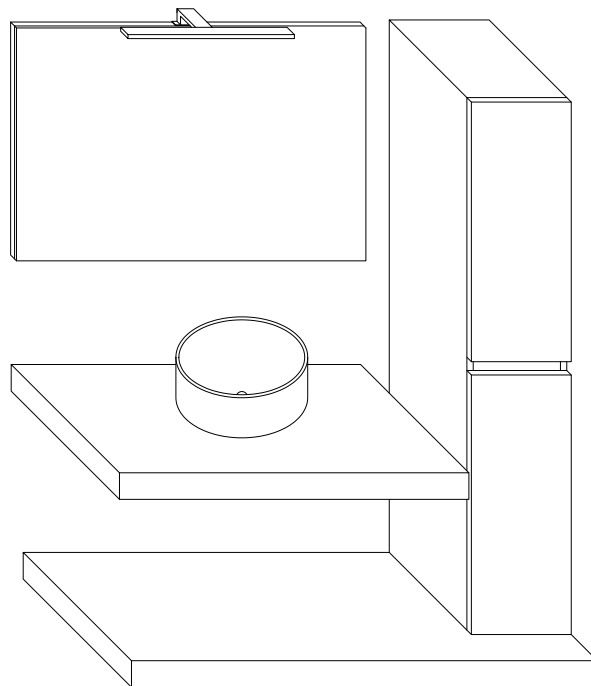

F L Y 3

Specchio filo lucido su telaio in MDF bordato cromato.  
Lampada led L30 220V 4,8W cromato.

Top con pannello idro-repellente V 100 con finiture laminati Real Touch molto porose al tatto; pannello dei fondi cassette di spessore 1,6 cm.  
Lavabo ceramica d'appoggio.

Schema installazione

Schema tecnico cassetto

Colonna sospesa con due ante con ripiani interiori in vetro.

Vista retro elemento