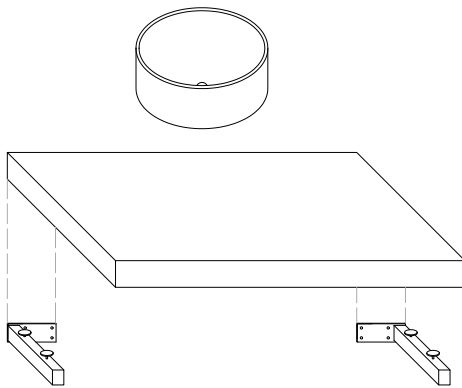

F L Y 3

Specchio filo lucido su telaio in MDF bordato cromato.  
Lampada led L30 220V 4,8W cromato.

Top con pannello idro-repellente V 100 con finiture laminati Real Touch molto porose al tatto; pannello dei fondi cassette di spessore 1,6 cm.  
Lavabo ceramica d'appoggio.

Schema installazione

Schema tecnico cassetto

Colonna sospesa con due ante con ripiani interiori in vetro.

Vista retro elemento