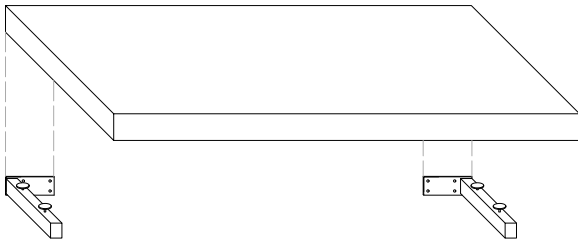

F L Y 3

Specchio filo lucido su telaio in MDF bordato cromato.  
Lampada led L30 220V 4,8W cromato.

Top con pannello idro-repellente V 100 con finiture laminati Real Touch molto porose al tatto; pannello dei fondi cassette di spessore 1,6 cm.  
Lavabo ceramica d'appoggio.

Schema installazione

Schema tecnico cassetto

Colonna sospesa con due ante con ripiani interiori in vetro.

Vista retro elemento