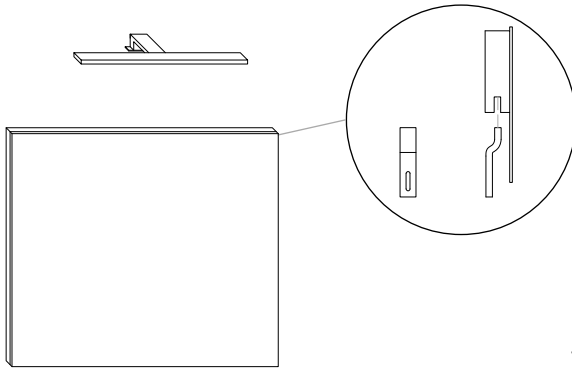

# P A N D O R A

Specchio filo lucido su telaio in MDF bordato cromato.  
Lampada led L30 220V 4,8W cromato.

Base con pannello idro-repellente V 100 con finiture laminati Real Touch molto porose al tatto; pannello dei fondi cassetti di spessore 1,6 cm.  
Lavabo ceramica/Mineralmarmo di spessore 1,2 cm con vasca di dimensioni L52 x P27 x H12.

Schema installazione

Schema tecnico cassetto