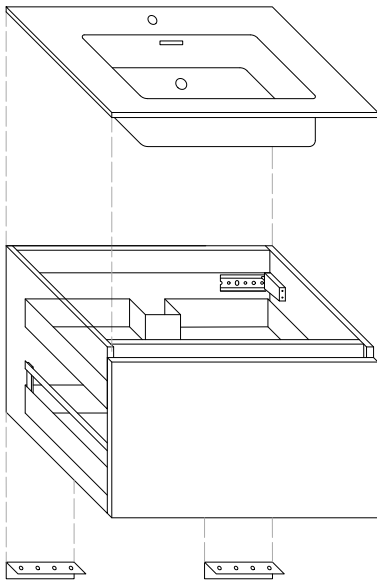

# P A N D O R A

Specchio filo lucido su telaio in MDF bordato cromato.  
Lampada led L30 220V 4,8W cromato.

Base con pannello idro-repellente V 100 con finiture laminati Real Touch molto porose al tatto; pannello dei fondi cassetti di spessore 1,6 cm.  
Lavabo ceramica/Mineralmarmo di spessore 1,2 cm con vasca di dimensioni L52 x P27 x H12.

Schema installazione

Schema tecnico cassetto