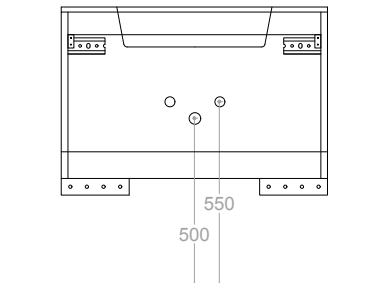

# P A N D O R A

Specchio filo lucido su telaio in MDF bordato cromato.  
Lampada led L30 220V 4,8W cromato.

Base con pannello idro-repellente V 100 con finiture laminati Real Touch molto porose al tatto; pannello dei fondi cassetti di spessore 1,6 cm.  
Lavabo ceramica/Mineralmarmo di spessore 1,2 cm con vasca di dimensioni L52 x P27 x H12.

Schema installazione

Schema tecnico cassetto