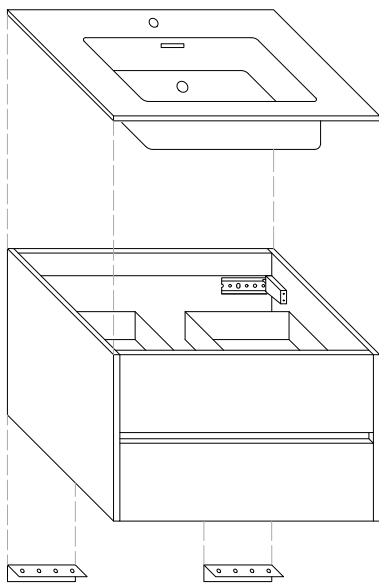

PB PROBATH
bath&life

TUCANO

Specchio filo lucido su telaio in MDF bordato cromato.
Lampada led L30 220V 4,8W cromato.

Base con pannello idro-repellente V 100 con finiture laminati Real Touch molto porose al tatto; pannello dei fondi cassetti di spessore 1,6 cm.
Lavabo ceramica/Mineralmarmo di spessore 1,2 cm con vasca di dimensioni L52 x P27 x H12.

Schema installazione

Schema tecnico cassetto

Colonna sospesa due ante con ripiani interni in vetro.

Vista retro elemento