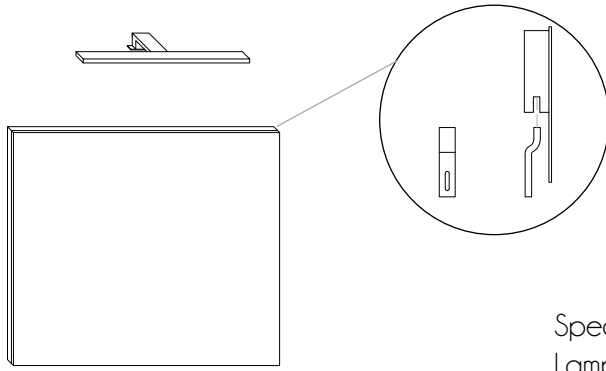

PB PROBATH
bath&life

TUCANO

Specchio filo lucido su telaio in MDF bordato cromato.
Lampada led L30 220V 4,8W cromato.

Base con pannello idro-repellente V 100 con finiture laminati Real Touch molto porose al tatto; pannello dei fondi cassetti di spessore 1,6 cm.
Lavabo ceramica/Mineralmarmo di spessore 1,2 cm con vasca di dimensioni L52 x P27 x H12.

Schema installazione

Schema tecnico cassetto

Colonna sospesa due ante con ripiani interni in vetro.

Vista retro elemento