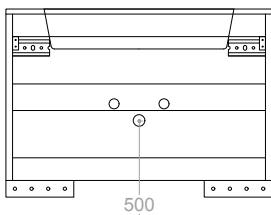

PB PROBATH
bath&life

TUCANO

Specchio filo lucido su telaio in MDF bordato cromato.
Lampada led L30 220V 4,8W cromato.

Base con pannello idro-repellente V 100 con finiture laminati Real Touch molto porose al tatto; pannello dei fondi cassetti di spessore 1,6 cm.
Lavabo ceramica/Mineralmarmo di spessore 1,2 cm con vasca di dimensioni L52 x P27 x H12.

Schema installazione

Schema tecnico cassetto

Colonna sospesa due ante con ripiani interni in vetro.

Vista retro elemento