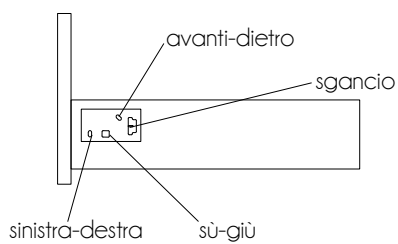

PB PROBATH
bath&life

TUCANO

Specchio filo lucido su telaio in MDF bordato cromato.
Lampada led L30 220V 4,8W cromato.

Base con pannello idro-repellente V 100 con finiture laminati Real Touch molto porose al tatto; pannello dei fondi cassetti di spessore 1,6 cm.
Lavabo ceramica/Mineralmarmo di spessore 1,2 cm con vasca di dimensioni L52 x P27 x H12.

Schema installazione

Schema tecnico cassetto

Colonna sospesa due ante con ripiani interni in vetro.

Vista retro elemento